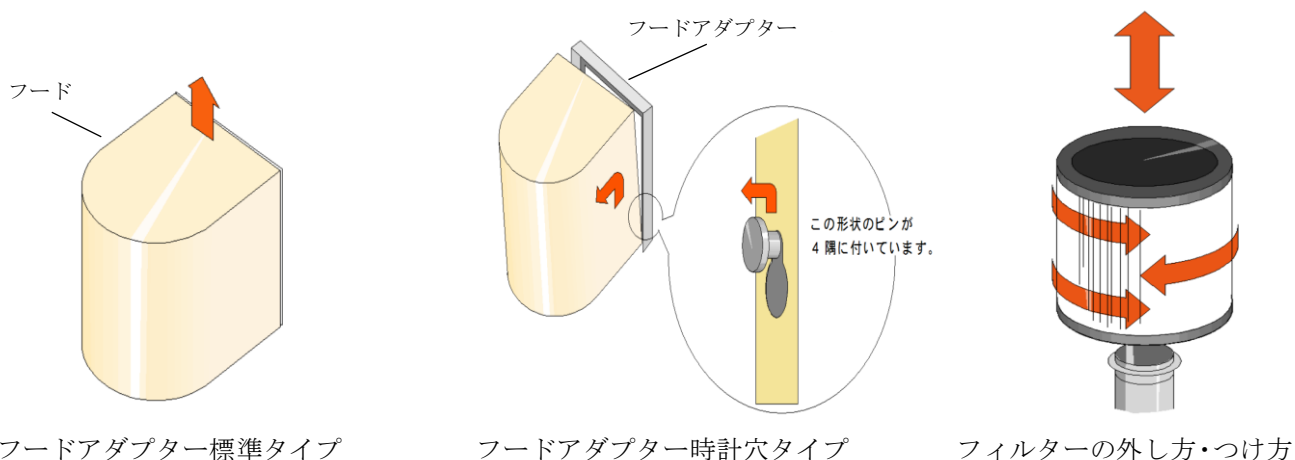

3. フィルターの取り外し・清掃方法

- ① DSDD 本体のスイッチを切ります。
- ② フードをフードアダプター（ステンレス製の四角い枠）から取り外します。または、フードアダプターがフックに引掛けてある(時計穴タイプ)の場合、上にスライドさせながら手前に引く事でカバーが外れます。
- ③ フィルターを廻しながら上方に抜く事でフィルターが外れます。
- ④ フィルターアダプター又はエルボの口をビニール袋と輪ゴム等で塞ぎます。（ゴミ等の侵入を防ぎます）
- ⑤ フィルターの汚れを掃除機等で吸い取ります。ガソリンスタンドなどで圧搾空気を使って汚れを吹き飛ばすと更に効果的です。 **※水洗いできません。**
- ⑥ 逆の手順でフィルター・フードを元の位置に戻して、DSDD 本体のスイッチを入れます。